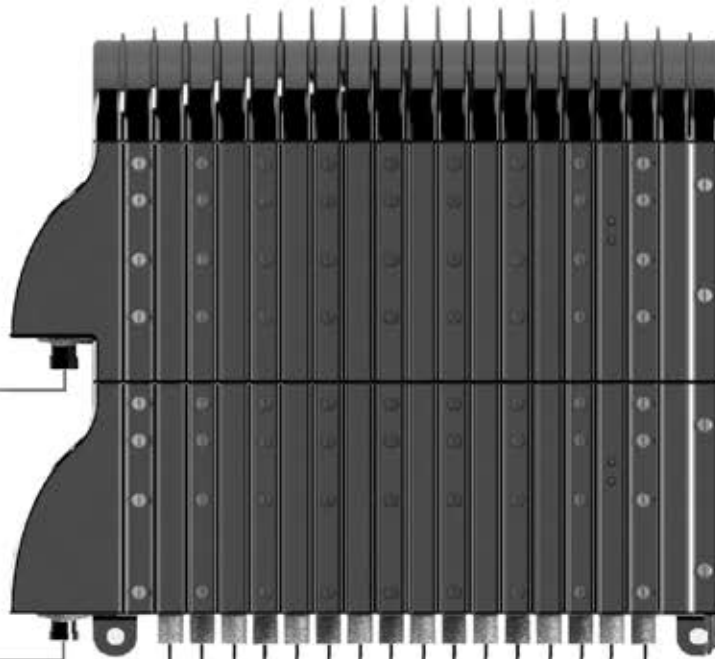

2 Sat-Positionen
2 satellite positions

1 x SwitchBlade Basis / 1 x SwitchBlade base
1 x SwitchBlade Erweiterung / 1 x SwitchBlade SatPlus/extender

optisches Twin-Kabel / optical Twin cable

SwitchBlade für 2 Sat-Positionen
SwitchBlade for 2 Satellite Positions