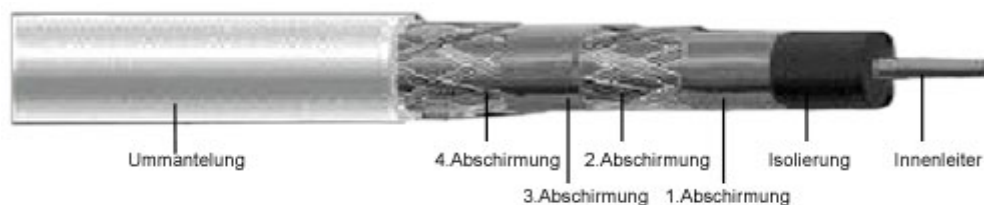

## RG 6 Q-CCS Koaxkabel 4-fach geschirmt mit Metermarkierung

### Technische Daten:

Innenleiter mm	1.02 ± 0.01	CCS Stahlkupfer blank
Dielektrikum	4.57 ± 0.05	geschäumtes PE
Abschirmung	1. Abschirmung AL/PE Folie 0.035 2. Abschirmung Drahtgeflecht 64 Alu 0.12±0.005x0.12 (45%) 3. Abschirmung AL/PE Folie 0.035 4. Abschirmung Drahtgeflecht 48 Alu 0.12±0.005x0.12 (30%)	
Aussenmantel	Material PVC (ROHS) weiss 7.2mm ± 0.05 UV-beständig	
Schirmungsmass	max. 120dB	
Reflexionsverlust	VHF ≥ 20dB UHF ≥ 20dB	
Dämpfung dB/100m	5 MHz	1.9 dB
	55 MHz	4.6 dB
	211 MHz	10.0 dB
	400 MHz	13.9 dB
	750 MHz	18.6 dB
	1000 MHz	21.8 dB
	1600 MHz	27.5 dB
	2400 MHz	36.8 dB
Impedance	Ohm 75±3	
Biegeradius	Einmalig 28mm / Mehrmalig 75mm	
Aufmachung	100m/Spulen*4/Karton, 500m/Holzspule/Karton	
passende Kompressionsstecker z.B. Cabelcon F56CX3 4.9,F56CX3 7.0QM, F56 4.9/W Self Install		