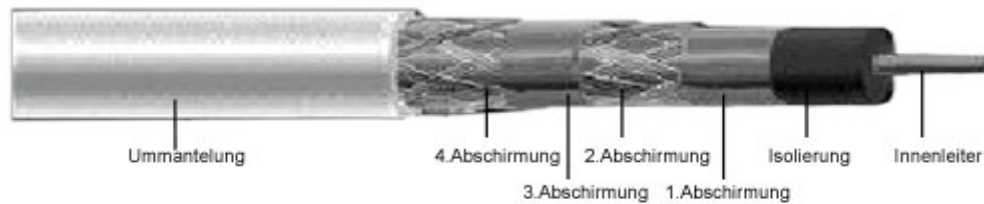

## RG 6 Q-KU Koaxkabel 4-fach geschirmt mit Metermarkierung

### Technische Daten:

Innenleiter mm	1.02 ± 0.01	KU Kupfer blank
Dielektrikum	4.57 ± 0.05	geschäumtes PE
Abschirmung	1. Abschirmung AL/PE Folie 0.035 2. Abschirmung Drahtgeflecht 64 Alu 0.12±0.005x0.12 (45%) 3. Abschirmung AL/PE Folie 0.035 4. Abschirmung Drahtgeflecht 48 Alu 0.12±0.005x0.12 (30%)	
Aussenmantel	Material PVC (ROHS) weiss 7.2mm ± 0.05 UV-beständig	
Schirmungsmass	max. 120dB	
Reflexionsverlust	VHF ≥ 20dB UHF ≥ 20dB	
Dämpfung dB/100m	5 MHz	1.9 dB
	55 MHz	4.7 dB
	211 MHz	10.0 dB
	400 MHz	13.6 dB
	750 MHz	17.5 dB
	1000 MHz	19.9 dB
	2250 MHz	30.1 dB
	2400 MHz	32.3 dB
Impedance	Ohm 75±3	
Biegeradius	Einmalig 28mm / Mehrmalig 75mm	
Aufmachung	100m/Spulen*4/Karton	